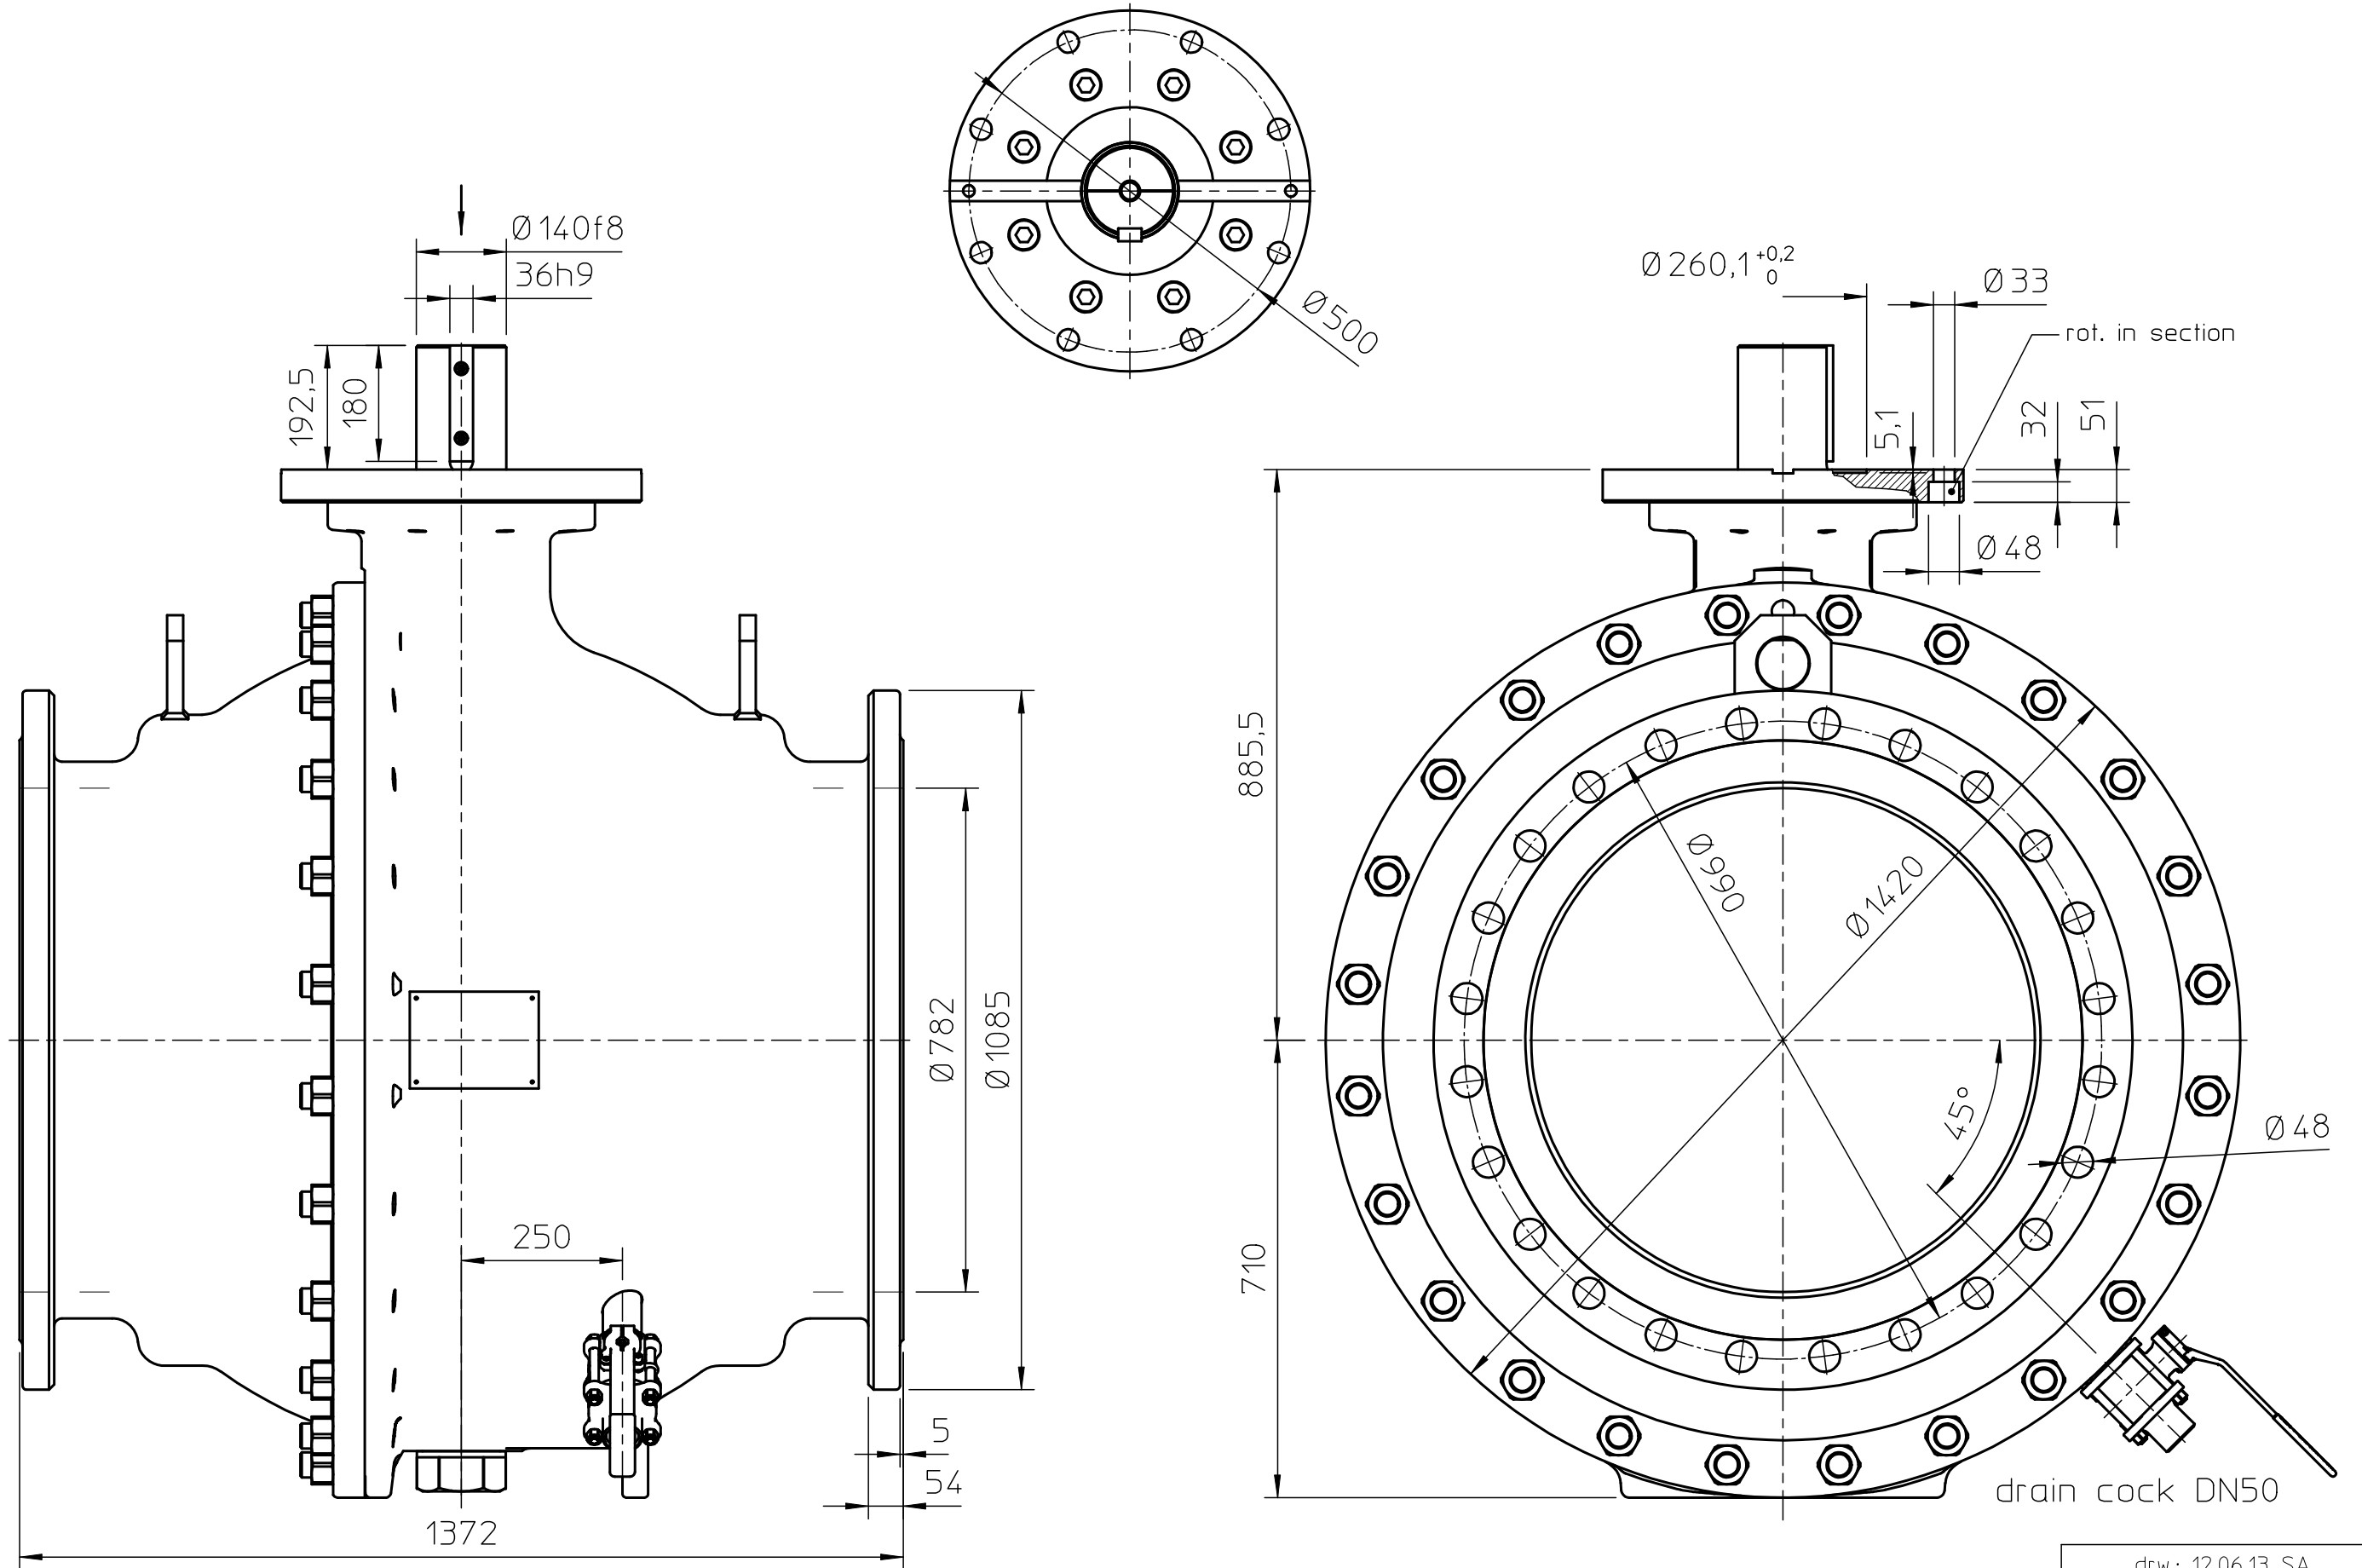

KLINGER ballostar ball valve type KH(W)I 800 VII-AF(799)-KFC PN25.

ISO 16016
 Urheberrecht nach
 copy right acc. to
 Droit d'auteur selon

Technische Änderungen und eventuelle Irrtümer vorbehalten
 Modifications caused by technical development and any errors excepted

total weight: ca. 4.859kg

draw: 12.06.13 SA
 wOH32178-11